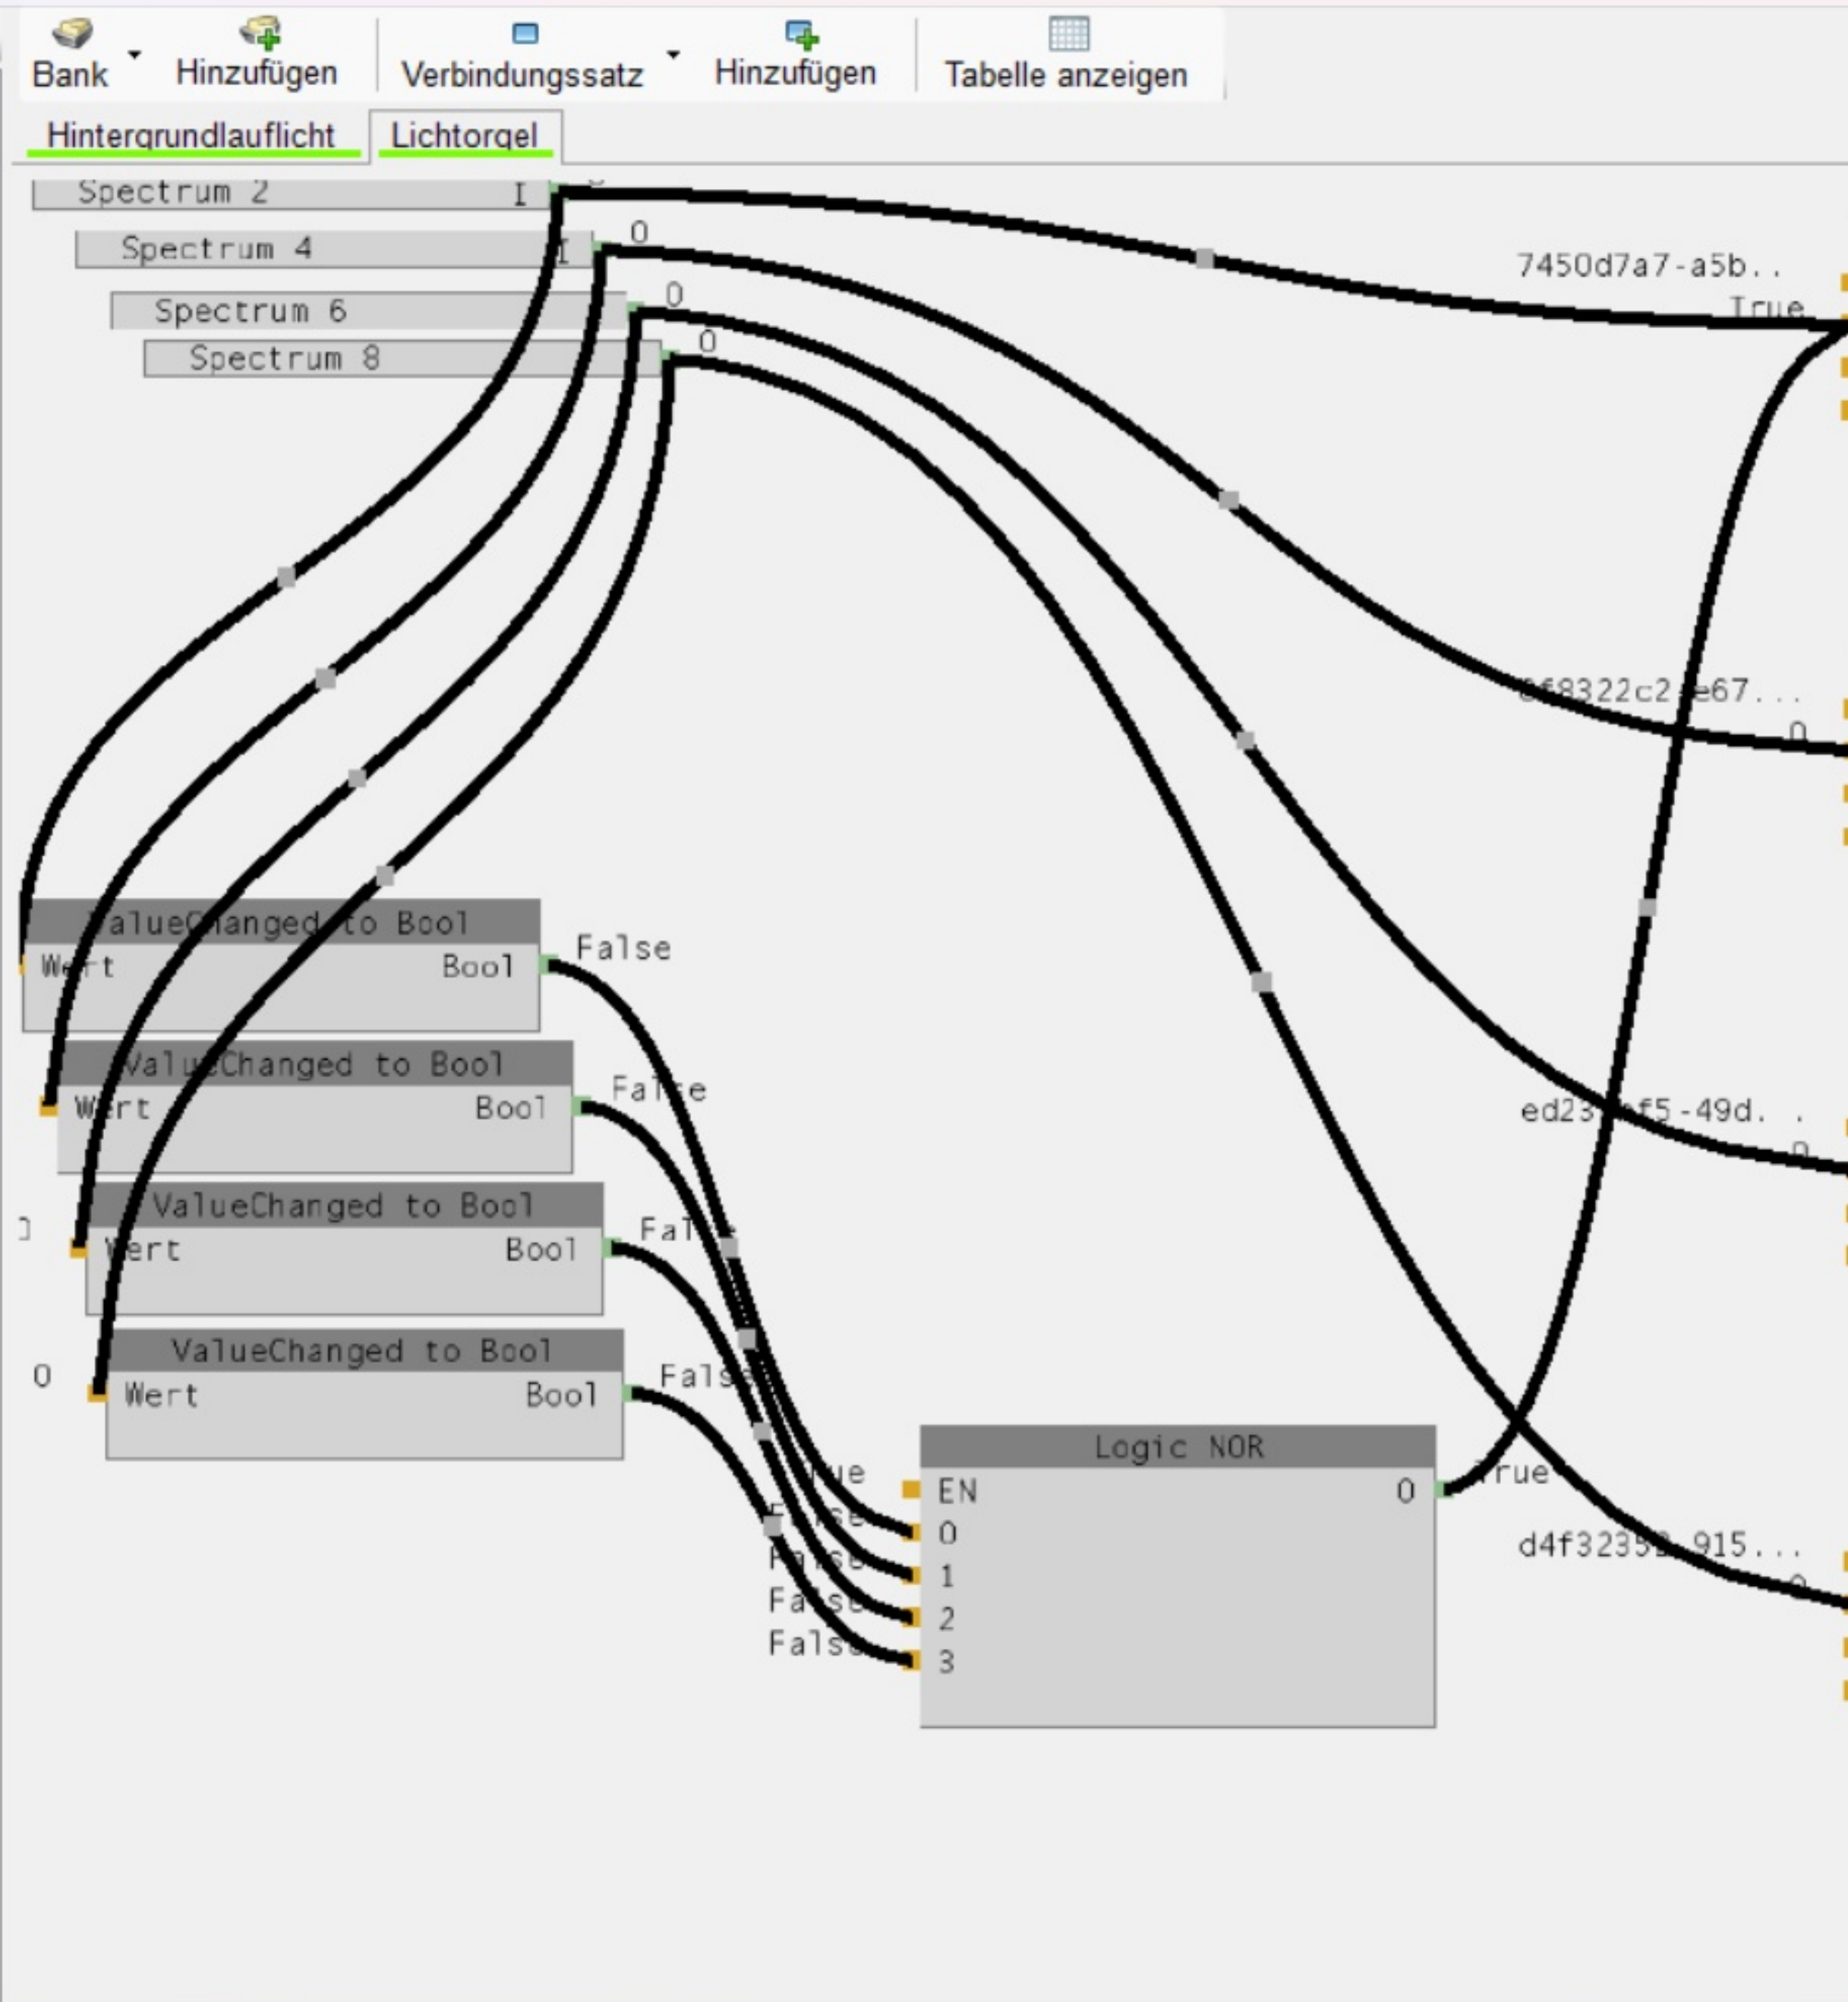

- Eingänge:**
- Audio Analyzer
 - Bank
 - Beat
 - Cuelist
 - DMX-IN
 - Dynamic Executor
 - Electricity
 - General
 - Master
 - Programmer
 - Tastatur
- Ausgänge:**
- Bank
 - Cuelist
 - DMX-OUT
 - Dynamic Executor
 - General
 - Master
 - Programmer

Parameter Master		
Parameter-Master	Name	ParameterMas...
Faderwert	ID	7450d7a7 a5b...
Verdoppeln	Nummer	2
Halbieren	Anzeigename	ParameterMas...
	Faderwert	1
	Wert	100
	Min Wert	0
	Max Wert	100
Parameter Master		
Parameter Master	Name	ParameterMas ..
Faderwert	ID	6f8322c2-e67 ..
Verdoppeln	Nummer	3
Halbieren	Anzeigename	ParameterMas ..
	Faderwert	0
	Wert	0
	Min Wert	0
	Max Wert	100
Parameter Master		
Parameter-Master	Name	ParameterMas...
Faderwert	ID	ed23cbf5-49d...
Verdoppeln	Nummer	4
Halbieren	Anzeigename	ParameterMas...
	Faderwert	0
	Wert	0
	Min Wert	0
	Max Wert	100
Parameter Master		
Parameter-Master	Name	ParameterMas ..
Faderwert	ID	d4f32352-915 ..
Verdoppeln	Nummer	5
Halbieren	Anzeigename	ParameterMas ..
	Faderwert	0
	Wert	0
	Min Wert	0
	Max Wert	100